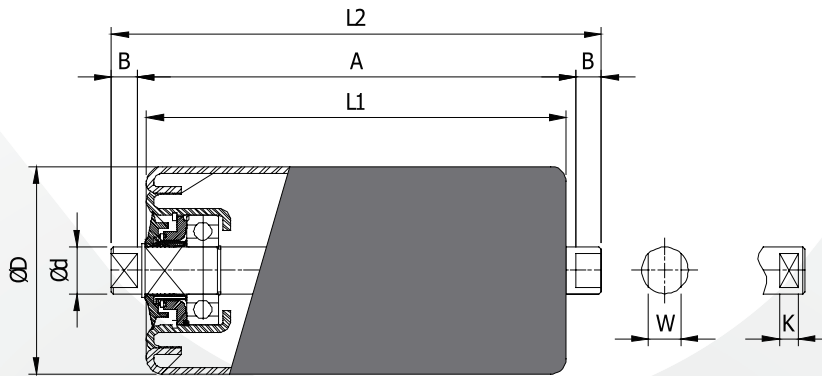

X CARRY ROLLER

| Belt Width | Type | Dimension | | | | | | | | Bearing |
|------------|----------|-----------|-----|-----|-----|-----|----|----|----|---------|
| | | ØD | Ød | L1 | L2 | A | K | B | W | |
| 400 | CR-400 | Ø89.1 | Ø20 | 145 | 175 | 153 | 8 | 11 | 14 | 6204 zz |
| 450 | CR-450 | | | 165 | 195 | 173 | | | | |
| 500 | CR-500 | | | 180 | 210 | 188 | | | | |
| 600 | CR-600-1 | | | 210 | 240 | 218 | | | | |
| 650 | CR-650 | | | 225 | 255 | 233 | | | | |
| 600 | CR-600-2 | Ø114.3 | Ø20 | 210 | 240 | 218 | 8 | 11 | 14 | 6204 zz |
| 750 | CR-750 | | | 265 | 295 | 273 | | | | |
| 800 | CR-800 | | | 275 | 305 | 283 | | | | |
| 900 | CR-900 | | | 315 | 345 | 323 | | | | |
| 1000 | CR-1000 | | | 350 | 390 | 360 | | | | |
| 1050 | CR-1050 | Ø139.8 | Ø25 | 370 | 410 | 380 | 11 | 15 | 18 | 6205 zz |
| 1200 | CR-1200 | | | 420 | 460 | 430 | | | | |
| 1400 | CR-1400 | Ø165.2 | Ø30 | 500 | 540 | 510 | 11 | 15 | 22 | 6206 zz |
| 1600 | CR-1600 | | | 580 | 620 | 590 | | | | |
| 1800 | CR-1800 | | Ø35 | 650 | 690 | 660 | | | 25 | 6207 zz |
| 2000 | CR-2000 | | | 730 | 770 | 740 | | | | |
| 2200 | CR-2200 | | Ø40 | 800 | 840 | 810 | | | 31 | 6308 zz |
| 2400 | CR-2400 | 880 | | 920 | 890 | | | | | |